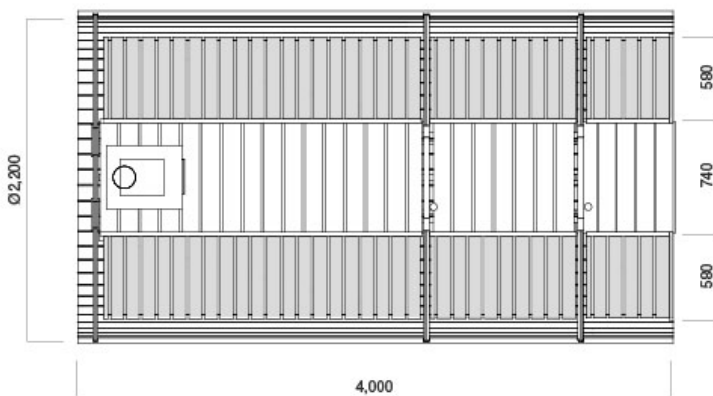

TURKU

トゥルク

おすすめ!
特別
価格

Model data

•

●標準：

-
-
-
-
-
-

5
(2) + (2) (600 mm)
(2)

●商品説明：

6-8人用

バレル型

内部容積：(2.18奥行) 8m³

全体高さ：2400mm

床厚：18mm

壁厚：38mm

ドアサイズ：690 x 1800 mm

窓サイズ：213 x 665 mm

薪サウナストープ本体含む

24kw(8 ~ 20m³)

ストーブ用耐熱プレート含む

煙突含む

●梱包サイズ：長さ4.10 m x 幅1.20 m x 高さ 1.30 m

●重量：1200 kg

●車両：4トンユニック車

●セルフビルド平均所要日数：二人で7日

通常キット価格 ￥1,298,000

キャンペーン価格 ￥1,180,000

※価格は税別表記となります。

Comment

ホリデー気分に合わせてくれる遊び心のバレル型サウナルーム。

Φ2.2 x 長さ4mのサイズで、寛ぎスペースとしてデッキが付随。

1m幅の着替え室を要し、内部ドアはお洒落なガラスドアになっています。